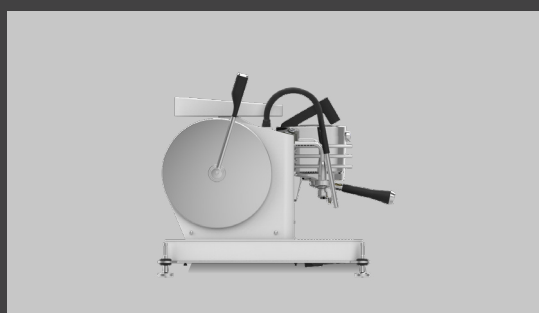

DALLA
CORTE

ZERO CLASSIC

ZERO CLASSIC - 3 GRUPPI

L'INIZIO DI UNA NUOVA ERA Per la prima volta dalla sua creazione nel 2001, l'originale tecnologia brevettata multiboiler è stata portata al livello successivo con i nuovi gruppi Zero da 0,75 lt. L'anno Zero comincia adesso.

NUOVI SCHERMI DIGITALI TOUCH Tutte le funzioni sono facilmente accessibili con pochi tocchi; le impostazioni più importanti sono sempre visibili sullo schermo.

AL CENTRO DEL PALCOSCENICO Un design tutto nuovo per la lancia vapore Dalla Corte Cool Touch, con prestazioni ai massimi livelli. Questa lancia non si surriscalda durante la montatura e sarà installata su tutte le macchine della serie Zero Barista e Classic. Perché il meglio non può essere un optional.

dimensioni (l x h x p)	1100 x 511 x 550 mm
peso	110 kg
potenza massima	7 kW
carico connesso	380/400 V 3 N + T, 50/60 Hz - 220/230 V, 50/60 Hz
capacità della caldaia	13 l
capacità dei gruppi indipendenti	3 x 0,75 l